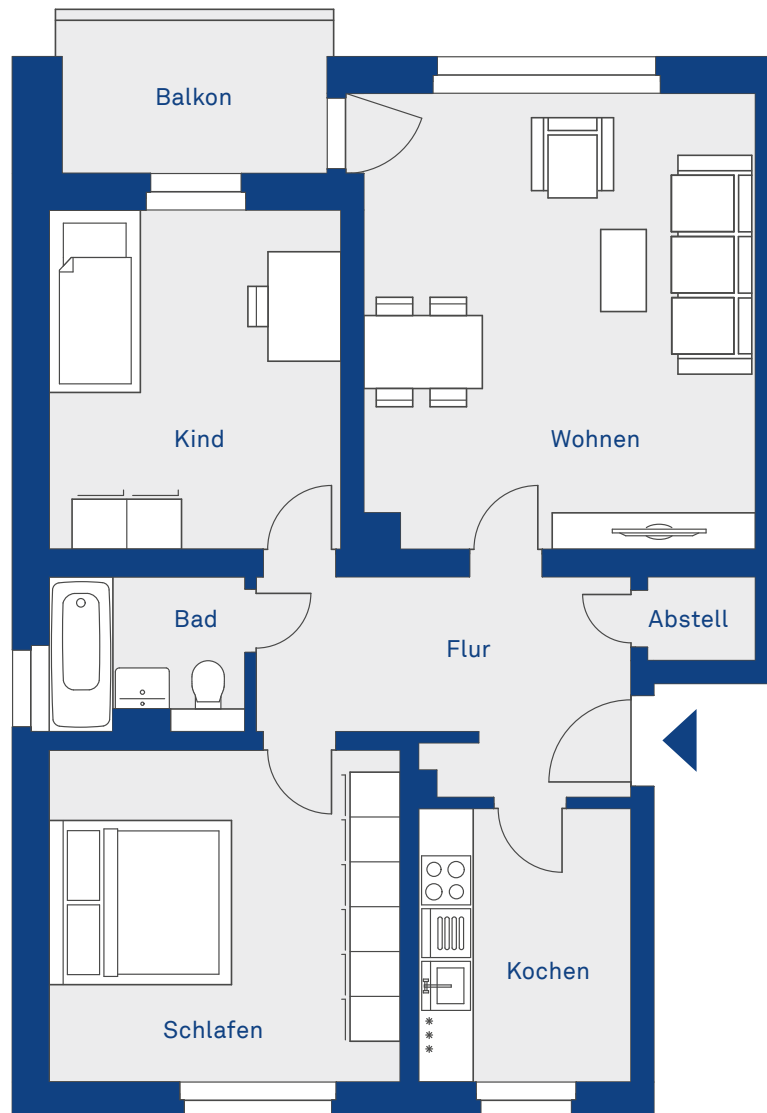

Wohnung 1 | EG | 3 Zimmer

dawonia.de

Wohnen	ca. 21,49m ²
Kochen	ca. 6,99m ²
Schlafen	ca. 14,01m ²
Kind	ca. 11,90m ²
Bad	ca. 3,50m ²
Flur	ca. 8,53m ²
Abstell	ca. 1,09m ²
Balkon 50%	ca. 2,47m ²
Wohnfläche gesamt	ca. 69,98m ²