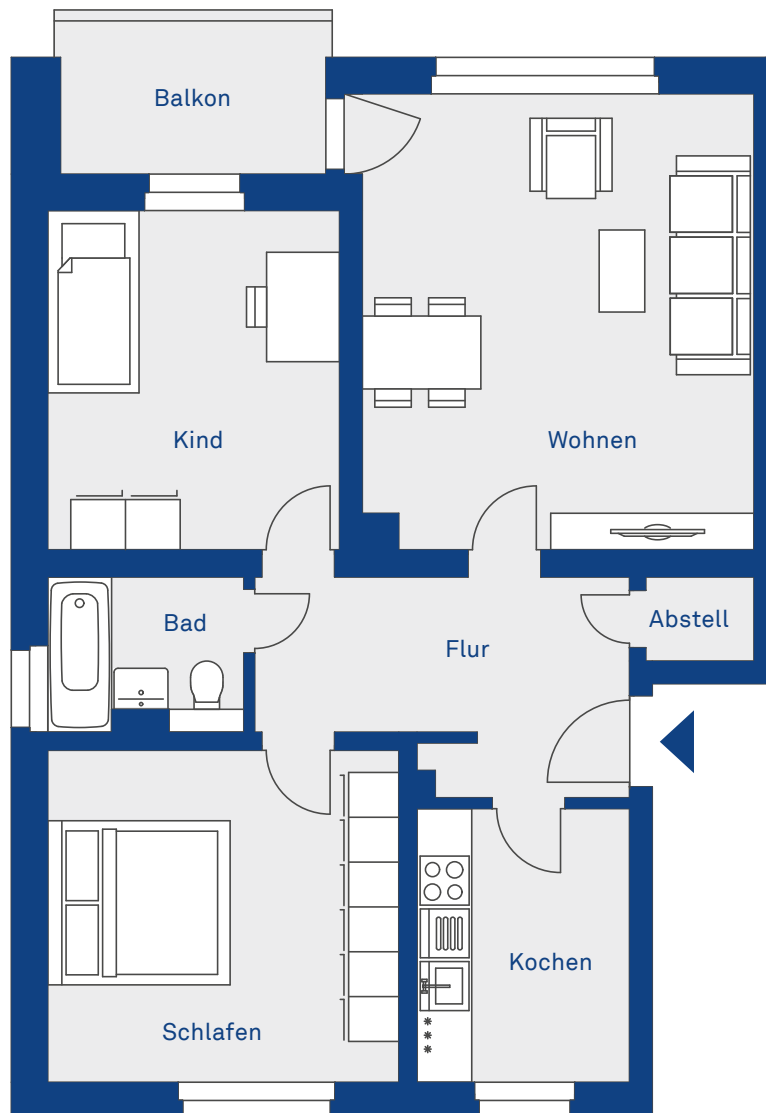

Wohnung 33 | EG | 3 Zimmer

dawonia.de

Wohnen	ca. 21,49m ²
Kochen	ca. 6,99m ²
Schlafen	ca. 14,01m ²
Kind	ca. 11,90m ²
Bad	ca. 3,50m ²
Flur	ca. 8,53m ²
Abstell	ca. 1,09m ²
Balkon 50%	ca. 2,47m ²
Wohnfläche gesamt	ca. 69,98m ²

Nur Ausstattungsbeispiele, Möblierung nicht enthalten, Grundrisse sind nicht maßstabsgetreu. Bei den Quadratmeter-Angaben handelt es sich lediglich um Circa-Angaben. Wohnflächenberechnung nach WoFlV. Änderungen und Abweichungen generell vorbehalten.